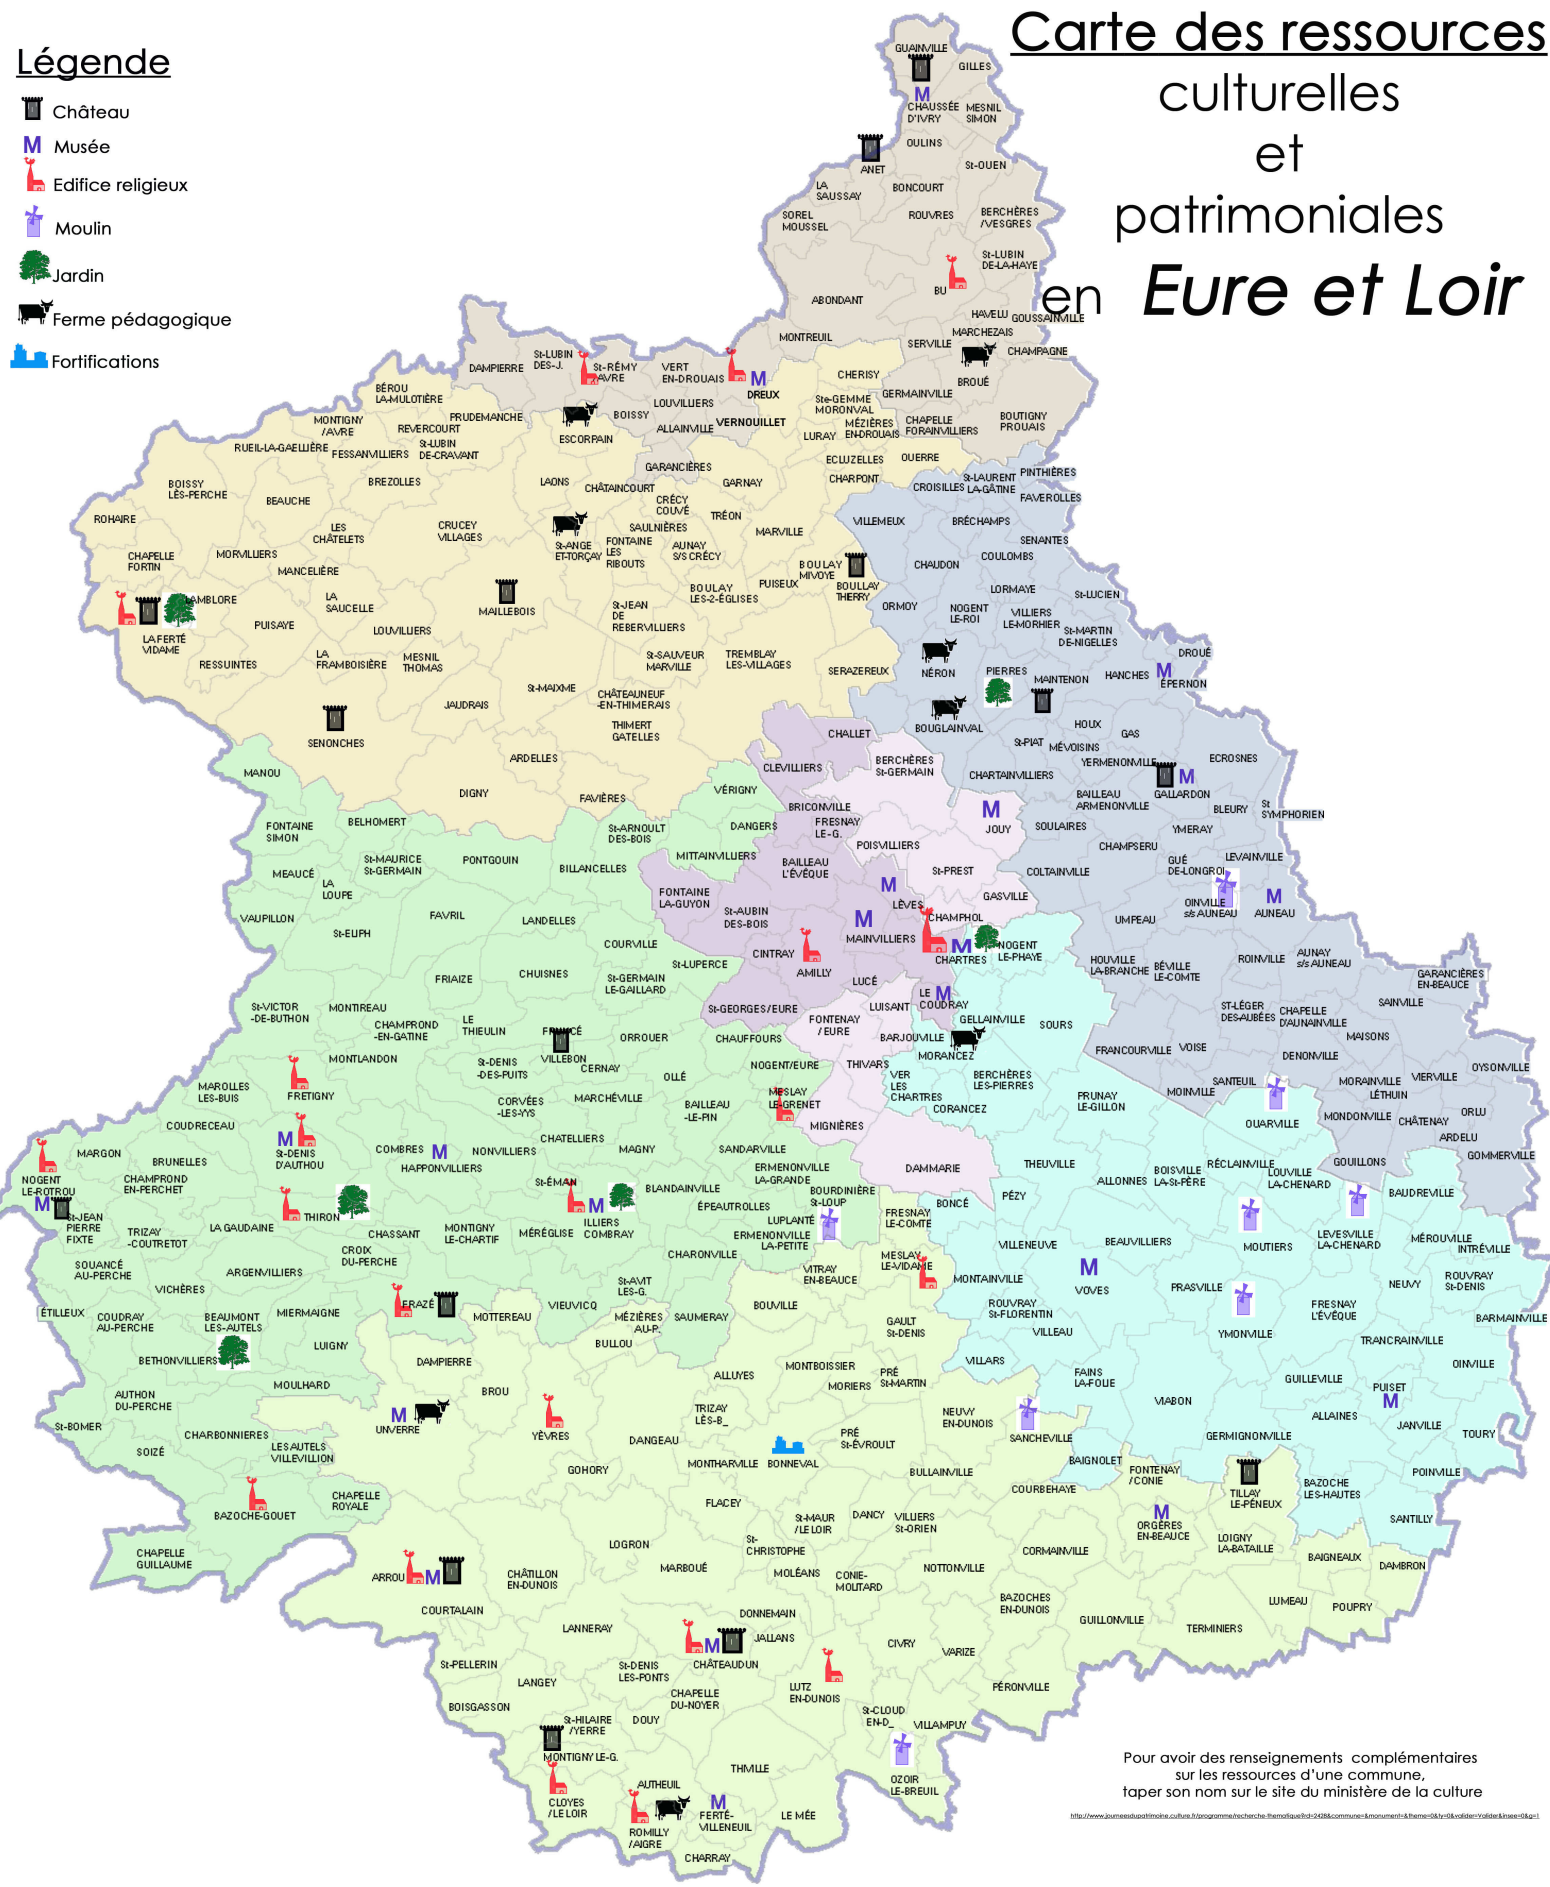

Légende

-  Château
-  Musée
-  Edifice religieux
-  Moulin
-  Jardin
-  Ferme pédagogique
-  Fortifications

Carte des ressources culturelles et patrimoniales en Eure et Loir

Pour avoir des renseignements complémentaires sur les ressources d'une commune, taper son nom sur le site du ministère de la culture

http://www.eure-et-loire.fr/IMG/pdf/programme_rch_culturel_theme04_01_06.pdf